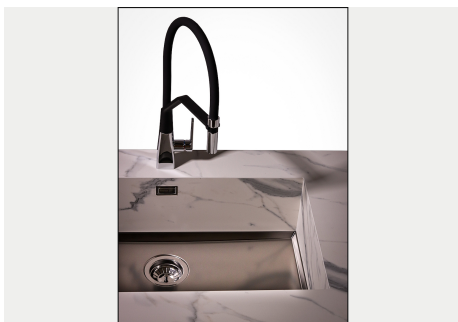

DETTAGLIO PER TROPPO PIENO / OVERFLOW DETAILS

GALERIE